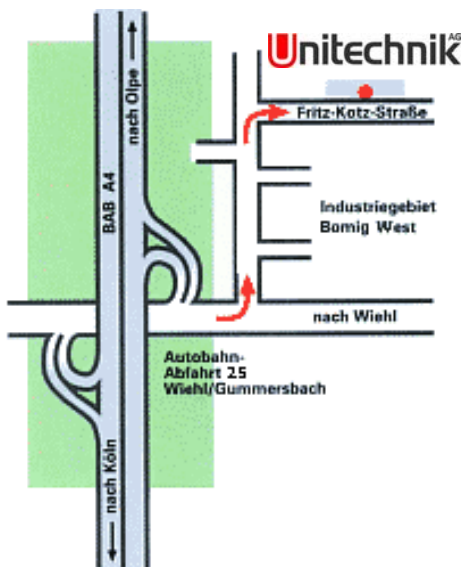

Ihr Weg zu uns:

Bei Anfahrt über Köln fahren Sie die A3 bis Kreuz Köln-Ost, dann auf die A4 Richtung Olpe. Auf der A4 nehmen Sie die Ausfahrt Gummersbach/Wiehl und fahren in Richtung Wiehl-Bomig/Industriegebiet.

Bei Anfahrt über Olpe die A45 bis Kreuz Olpe-Süd, dort auf die A4 Richtung Köln, Auf der A4 nehmen Sie die Ausfahrt Gummersbach/Wiehl und fahren in Richtung Wiehl-Bomig/Industriegebiet.

Unitechnik Cieplik & Poppek AG

Fritz-Kotz-Str. 14
Industriegebiet Bomig-West
51674 Wiehl
Deutschland

Fon: +49 2261 987-0
Fax: +49 2261 987-510

Hinweis: Sollte Ihr Navigationssystem die "Fritz-Kotz-Straße" nicht kennen, geben Sie "Am Verkehrskreuz" ein.