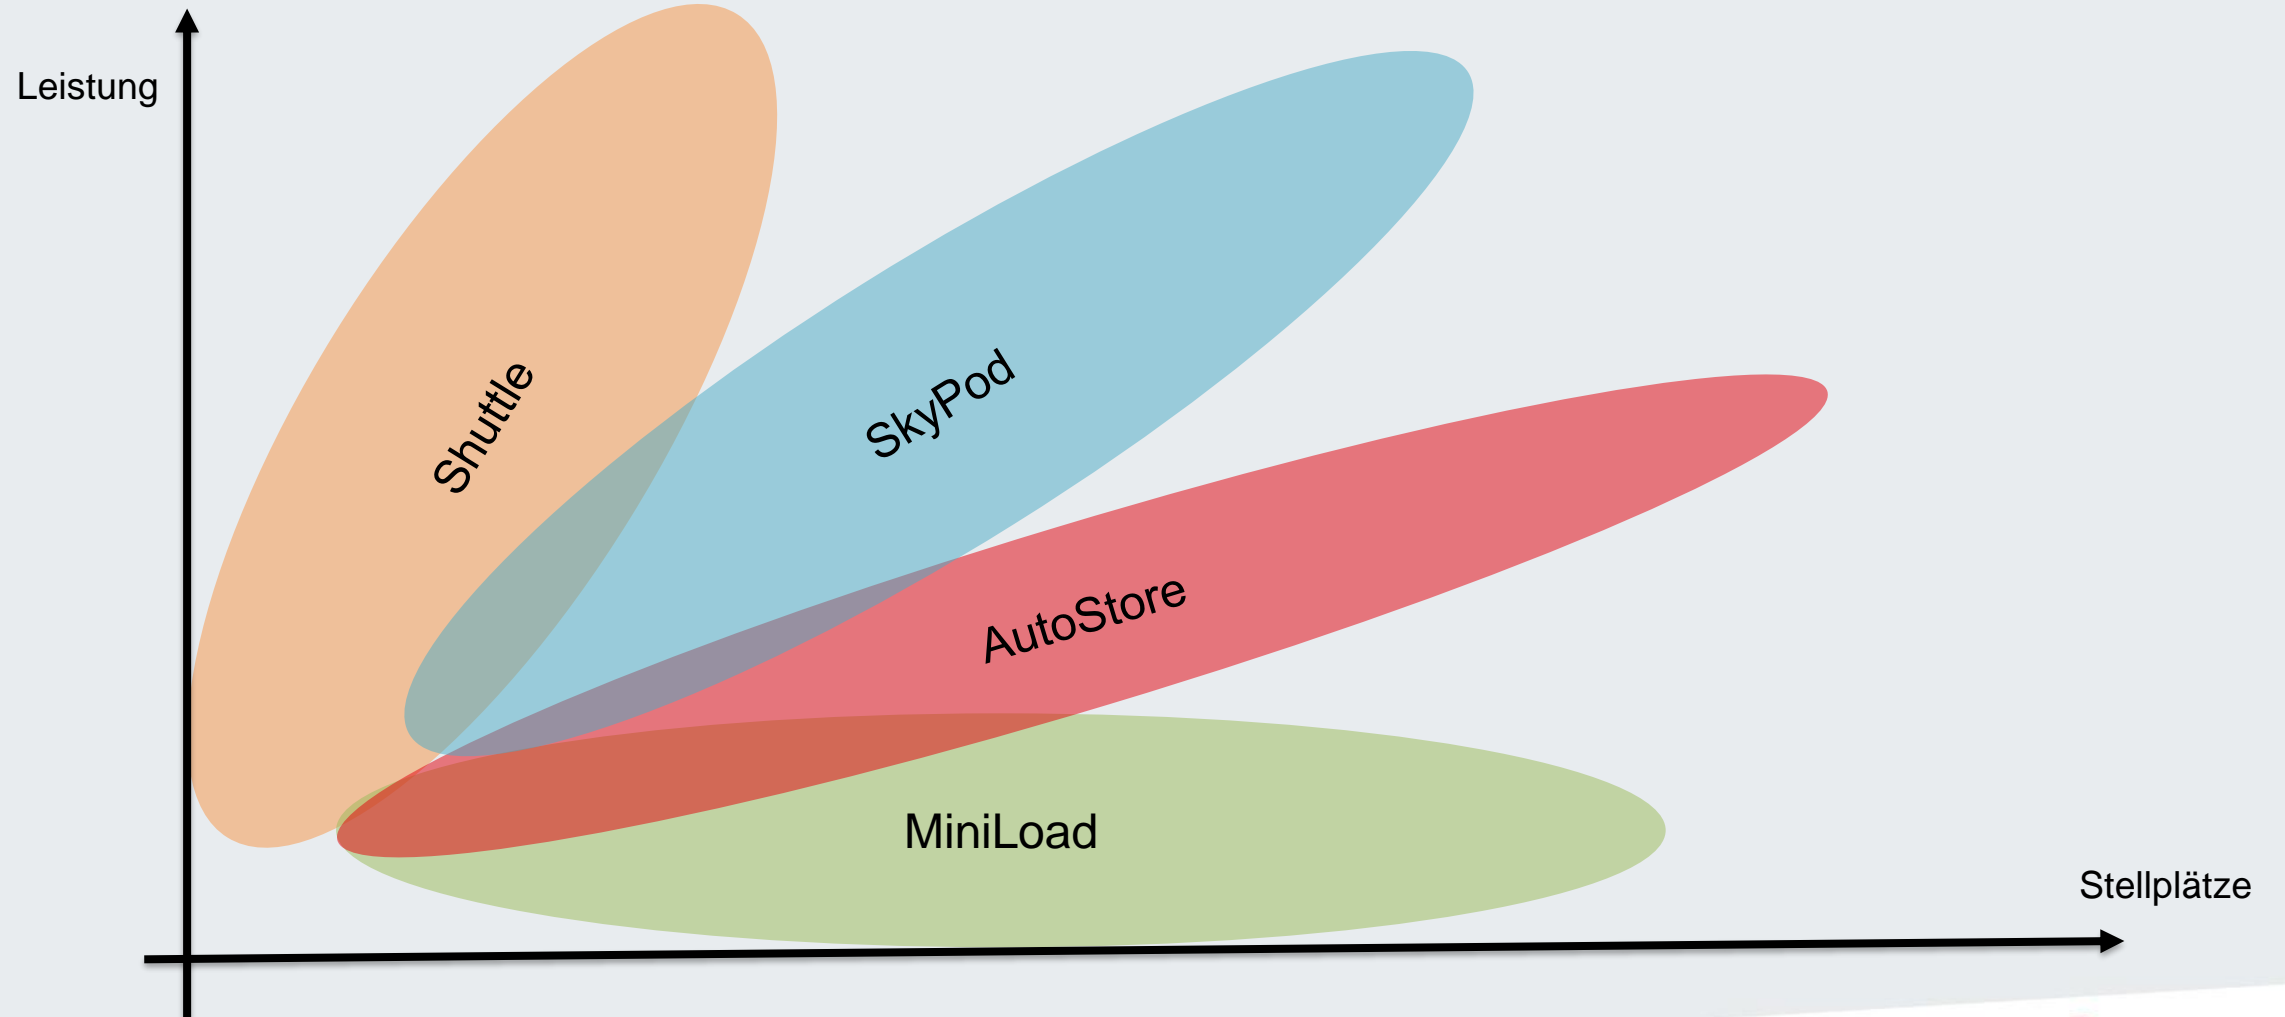

SKYPOD-SYSTEM VON EXOTEC
EIN NEUES INNOVATIVES LAGERSYSTEM

WER IST EXOTEC?

ECKDATEN

- Gründung: 2015 in Lille
- Mitarbeiter: > 400
- 2017: Erste Anlage
- > 4.000 Roboter im Einsatz
- Neu! - Partner Unitechnik

LAGERUNG VON KLEINTEILEN

KLASSISCHE VARIANTEN

Manuelles Regal

Regalbediengerät

Shuttle

Autostore

VARIANTEN IM VERGLEICH

NEUE ANSÄTZE UND VORTEILE SKYPOD SYSTEM

Kein „Single Point of Failure“

Wenig Technik

Flexibilität

Keine Restriktionen im Bestandsgebäude

Energieeffizienz

Skalierbarkeit

DAS SKYPOD SYSTEM

Roboter